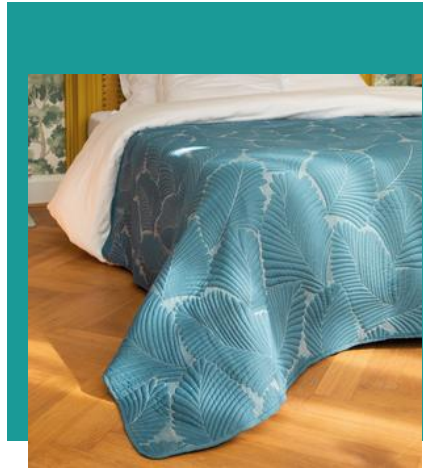

29,90 €
LE PRODUIT

EDREDON 150X150CM
Enveloppe : 100% coton
Garnissage : 100% polyester
Coloris unique

9,90 €
LE 1^{ER} PRODUIT SOIT
4,95 €
LE 2^{EME} PRODUIT

-50% DE REMISE IMMEDIATE SUR LE 2^{EME} PRODUIT