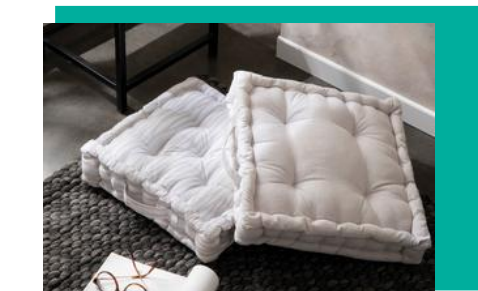

9,90 €
LE PRODUIT AU CHOIX

COUSSIN DE SOL 40X40X8CM
Enveloppe : 100% coton
Garnissage : 100% polyester
Coloris assortis