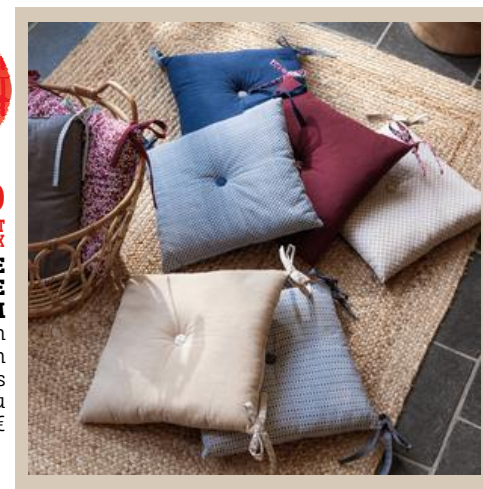

19,90 €
LE PRODUIT AU CHOIX

PLAID DECO 150X200CM
100% polyester
Coloris assortis

12,90 €
LE PRODUIT AU CHOIX

COUSSIN DECO VELOURS 50X50CM
Housse : 100% polyester
Enveloppe : 100% polypropylène
Garnissage : 100% polyester
Coloris assortis